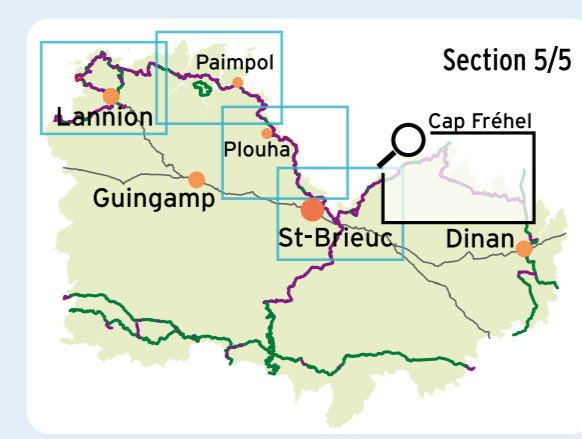

**Panneau directionnel simple itinéraire EV4**

**Panneau itinéraire EV4 avec indications de destinations et de kilométrages**

**Panneau boucle locale**

**Panneau de liaison d'intérêt touristique départemental**

- Office de Tourisme
  - Bureau d'informations touristiques saisonnier
  - Édifice religieux
  - Château visible
  - Parc, jardin visible
  - Site archéologique
  - Ouvrage d'art
  - Maison Nature ou Maison de site
  - Site naturel
  - Km Distances
  - Grand Site de France
  - Commerces
  - Aire de service pour camping-cars
  - Parking
  - Arrêt de bus
  - Gare SNCF
  - Site de baignade
  - Port
  - Dénivelé important
  - Pied à terre
  - Prudence
- Les Véloroutes et Voies vertes en Côtes d'Armor**
- Itinéraire revêtement sablé
  - Itinéraire partagé - sur route
  - Liaison ou boucle locale d'intérêt touristique, suivre
  - 2 42 Saint-Malo - Arzal
  - 3 Saint-Malo - Rhuys
  - 4 EuroVelo - La Vélomaritime