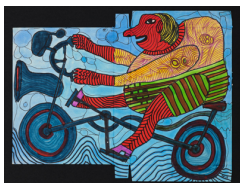

EXPOSITION NOËL 2024

Du 28 NOVEMBRE 2024 au 3 JANVIER 2025

CENTRE COMMERCIAL
LES CHAMPS
SAINT-BRIEUC

Galerie Une Vision Singulière
Contact 06 07 27 88 07